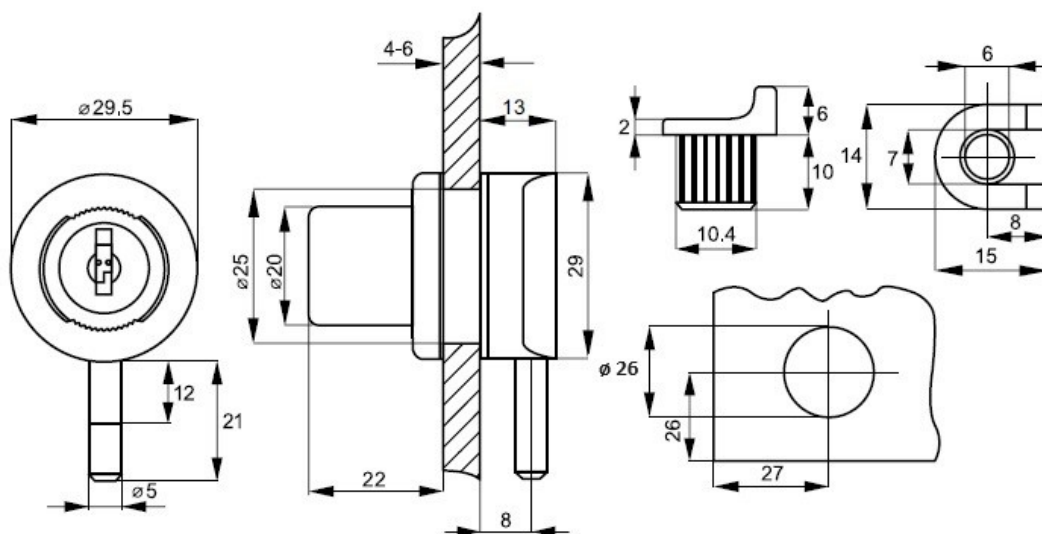

## Description:

Glass Door Lock 910,  $\varnothing 25$ mm, Black Anodized, MK SISO, KA G01

## Item number:

14.09.108-6

Units	Box	Carton	HS Code	Barcode
Pcs.	15	150	8301300000	
				5704866529020